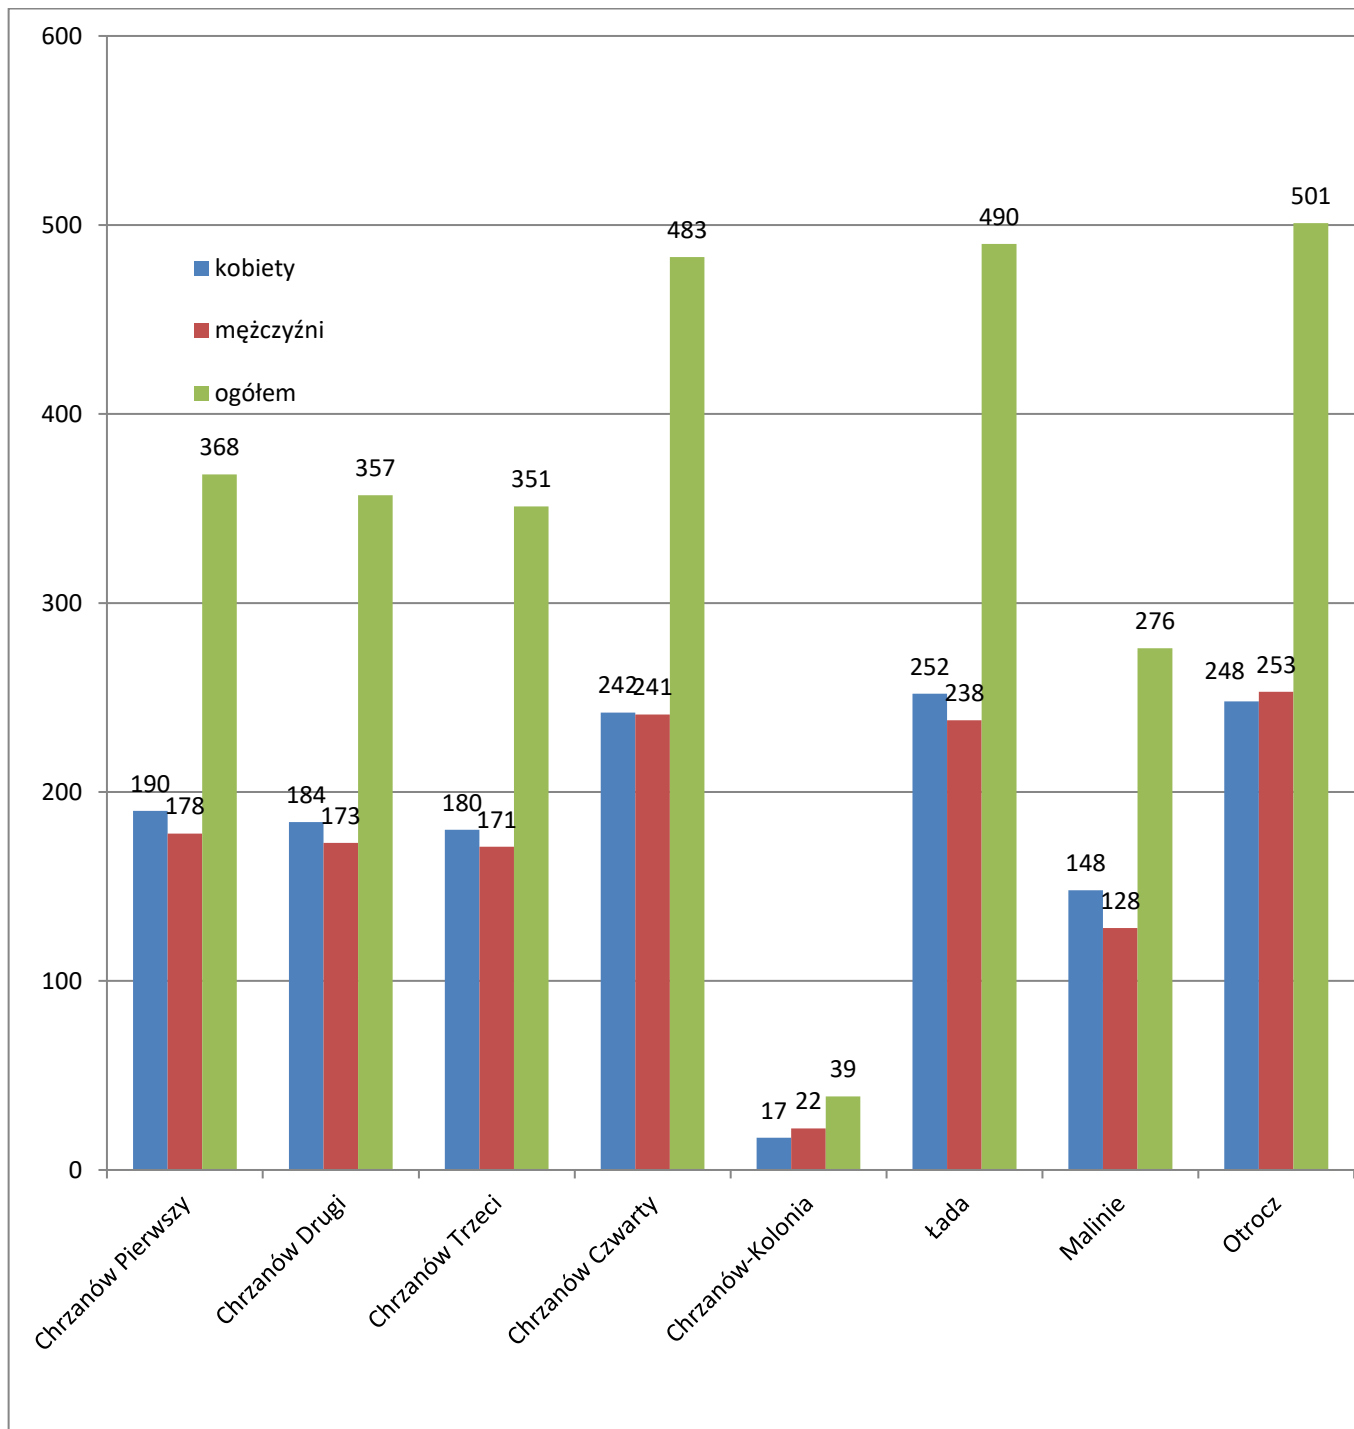

MIESZKAŃCY

Liczba mieszkańców na koniec 2022 roku

2865

Zameldowania na pobyt stały:

23

Wymeldowania pobytu stałego:

35

Liczba urodzeń:

30

Liczba zgonów:

39

Liczba ludności Gminy Chrzanów na koniec 2022 roku wynosiła 2865, z czego 50,96% to kobiety, a 49,04% mężczyźni. Na przestrzeni ostatnich 5 lat odnotowuje się spadek liczby mieszkańców. Jedną z głównych przyczyn spadku liczby mieszkańców w Gminie Chrzanów jest ubytek przyrostu naturalnego, wynikającego z niskiej liczby urodzeń przy zwiększającej się liczbie zgonów.

Rysunek 1. Liczba ludności Gminy Chrzanów w latach 2013-2022

Rysunek 2. Struktura mieszkańców Gminy Chrzanów w 2022 roku według miejscowości

Rysunek 3. Mieszkańcy w ujęciu ekonomicznym