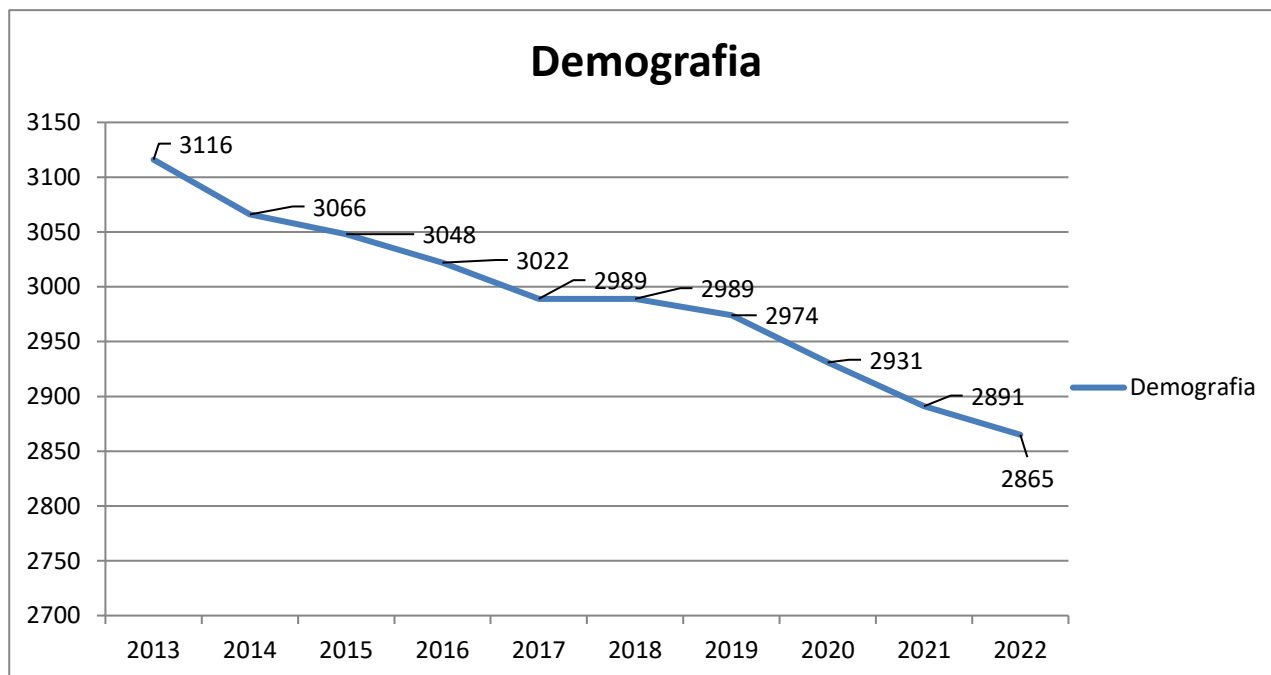

MIESZKAŃCY

Liczba mieszkańców na koniec 2022 roku

2865

Zameldowania na pobyt stały:

23

Wymeldowania pobytu stałego:

35

Liczba urodzeń:

30

Liczba zgonów:

39

Liczba ludności Gminy Chrzanów na koniec 2022 roku wynosiła 2865, z czego 50,96% to kobiety, a 49,04% mężczyźni. Na przestrzeni ostatnich 5 lat odnotowuje się spadek liczby mieszkańców. Jedną z głównych przyczyn spadku liczby mieszkańców w Gminie Chrzanów jest ubytek przyrostu naturalnego, wynikającego z niskiej liczby urodzeń przy zwiększającej się liczbie zgonów.